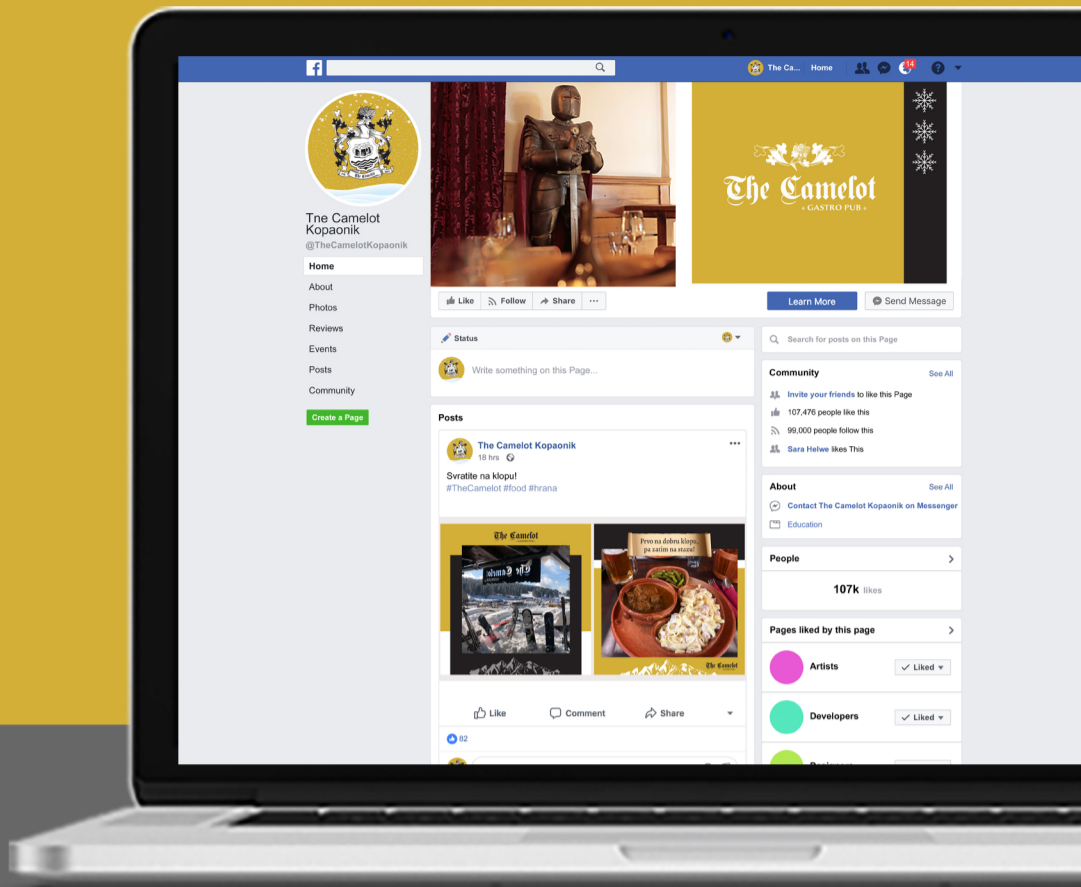

# The Camelot Kopaonik

Predlog vizuelnog identiteta za društvene mreže

VIZUALI ZA DRUŠTVENE MREŽE

Hrana

Lokal

Sneg

Pivo

Ski opening