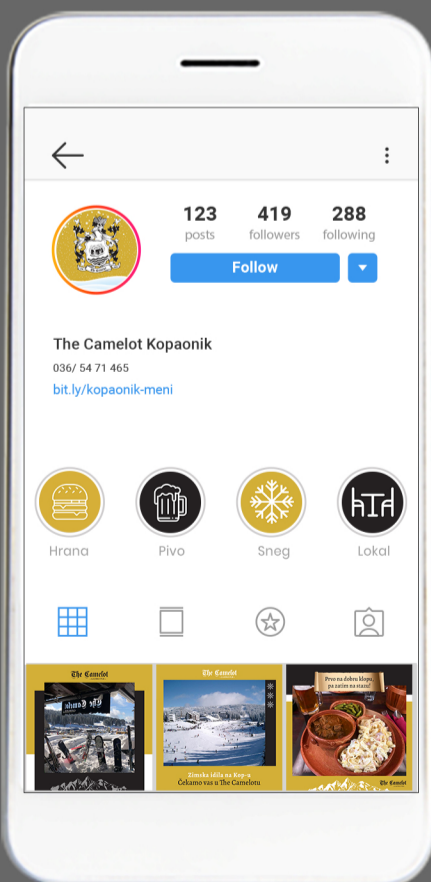

# The Camelot Kopaonik

Predlog vizuelnog identiteta za društvene mreže

VIZUALI ZA DRUŠTVENE MREŽE

Hrana

Lokal

Sneg

Pivo

Ski opening